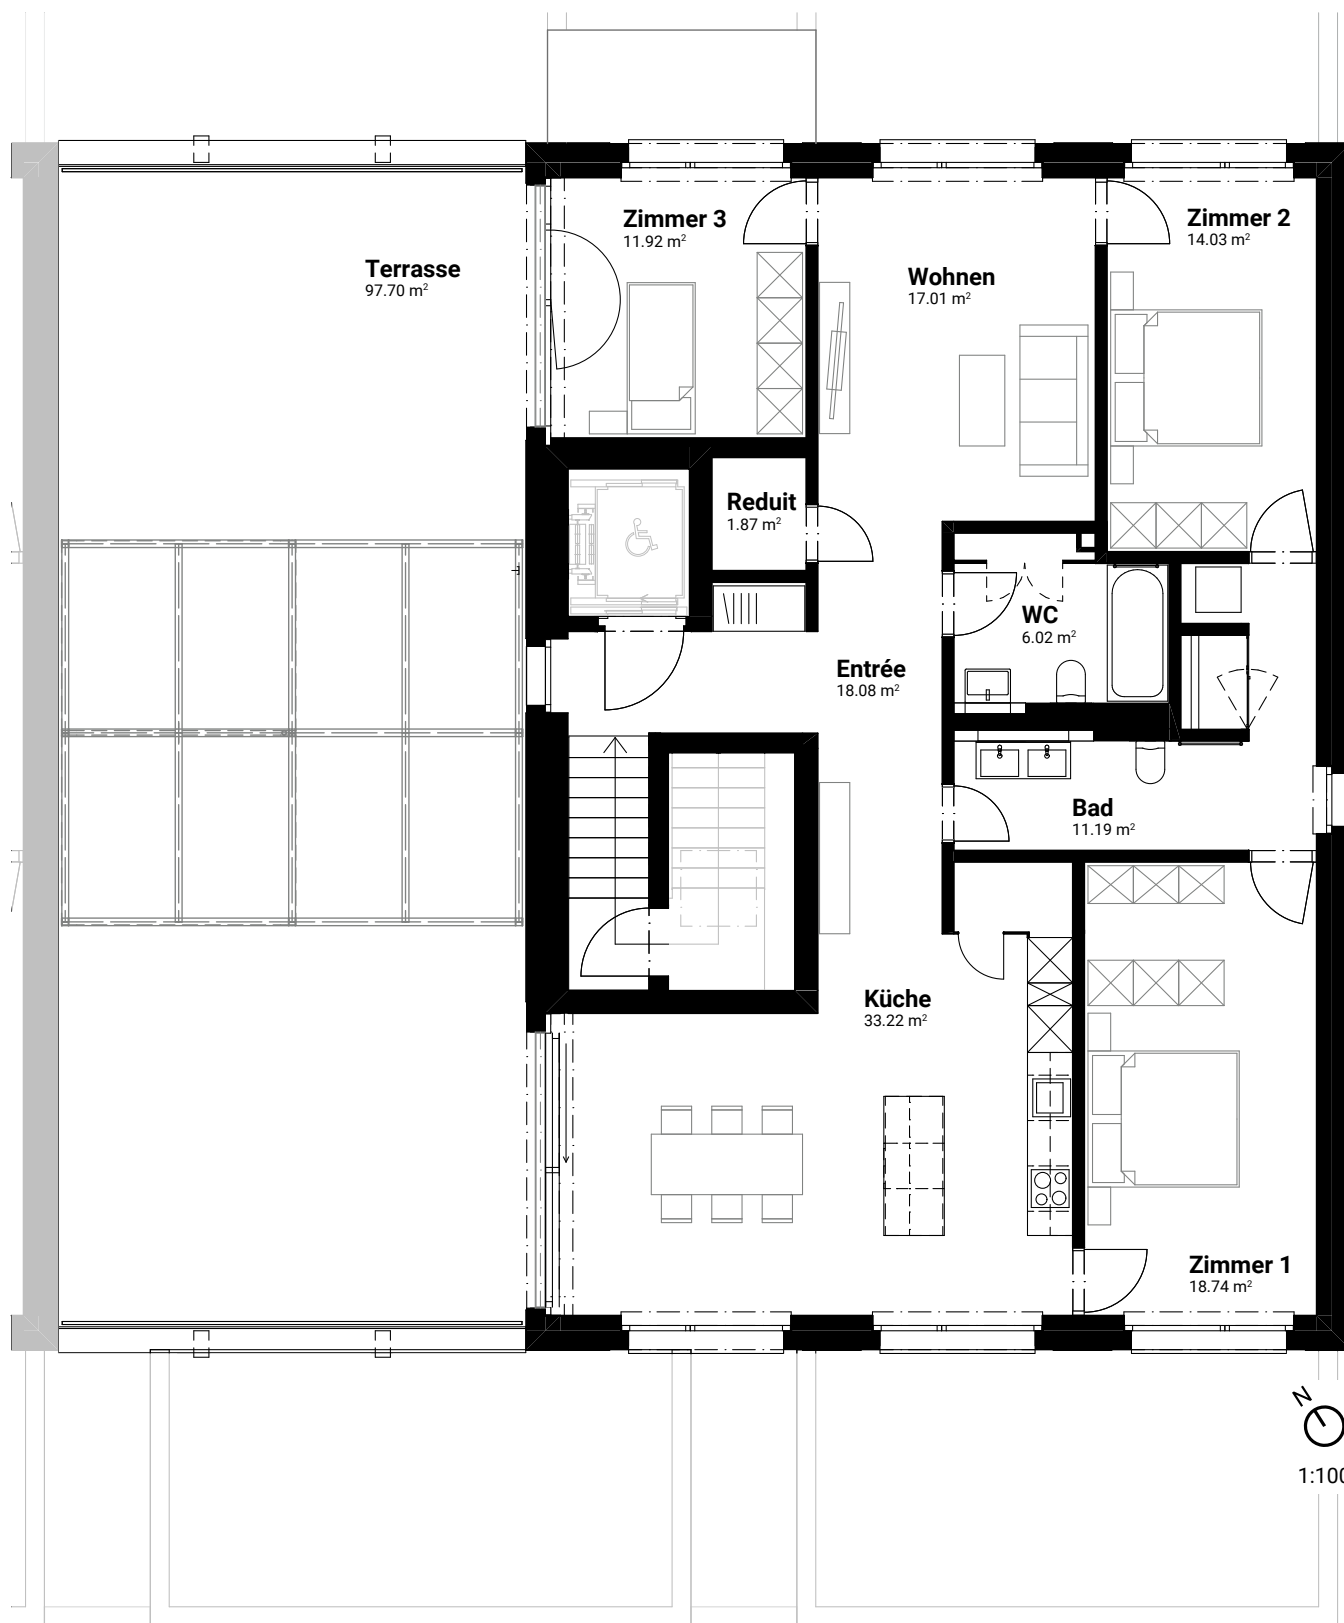

# BLUMENAU HAUS B2

## Wohnung B2-3-21

Geschoss	2. OG links
Zimmer	4.5
Wohnfläche	131.9 m <sup>2</sup>
Terrasse	97.7 m <sup>2</sup>