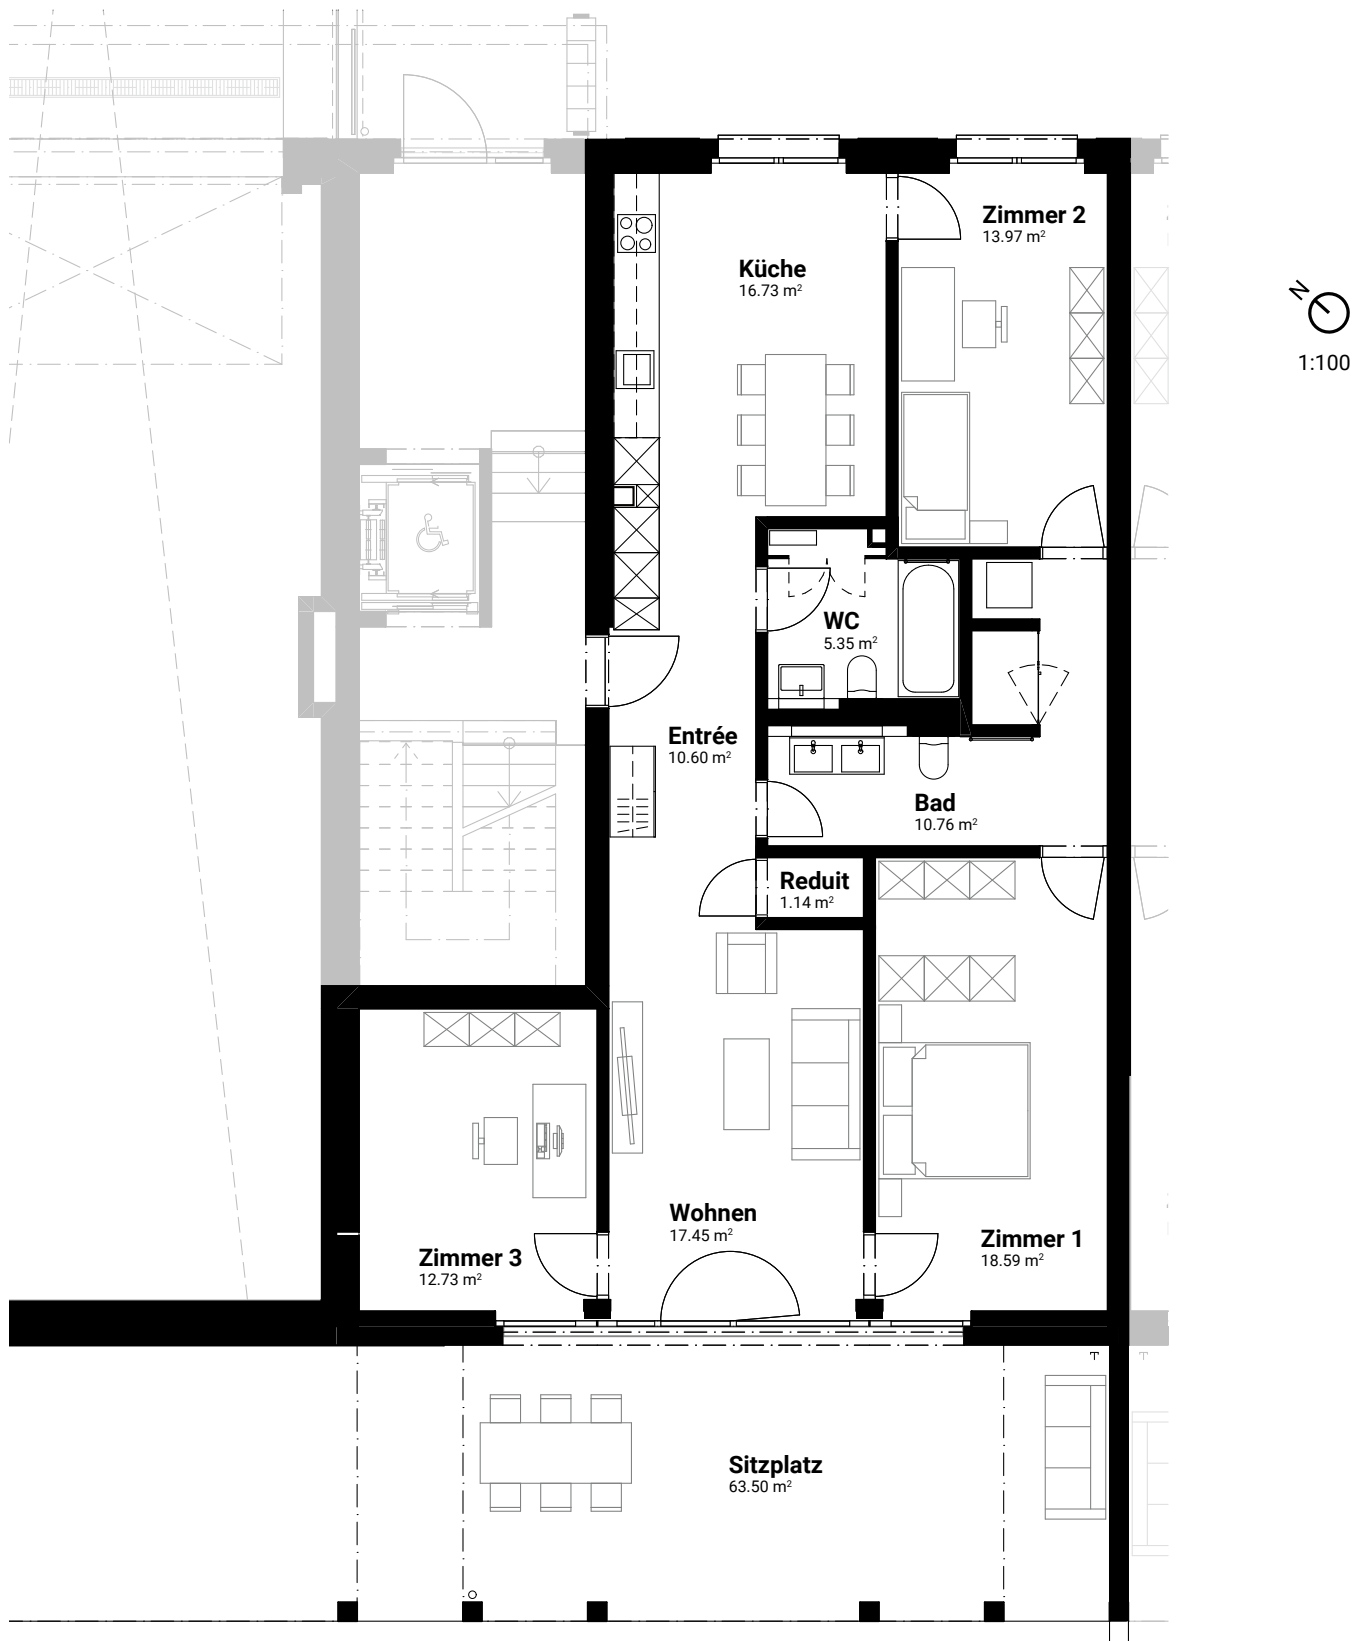

BLUMENAU HAUS A

Wohnung AX-1-01

Geschoss EG rechts
Zimmer 4.5
Wohnfläche 107.3 m²

Sitzplatz 63.5 m²
Garten 127.7 m²

Christoph Gehrig, +41 71 913 80 50
info@gehrig-liegenschaften.ch
www.blumenau-wohnen.ch