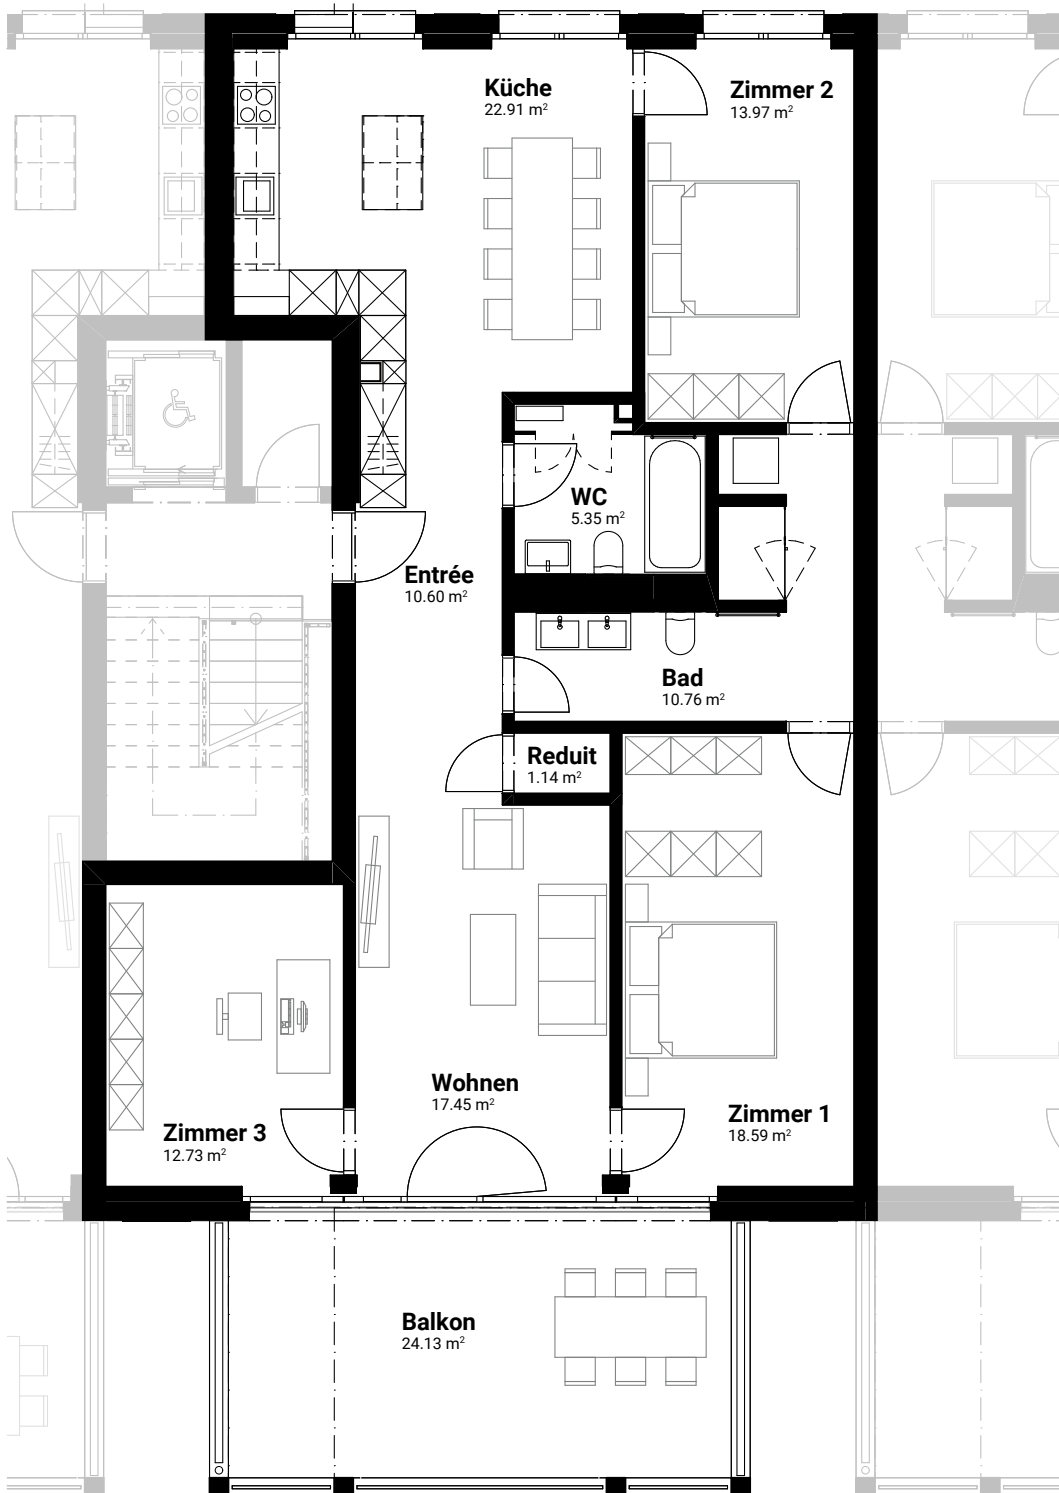

BLUMENAU HAUS A

Wohnung AX-2-11

Geschoss	1. OG mittig
Zimmer	4.5
Wohnfläche	113.5 m ²
Balkon	24.1 m ²

Christoph Gehrig, +41 71 913 80 50
info@gehrig-liegenschaften.ch
www.blumenau-wohnen.ch